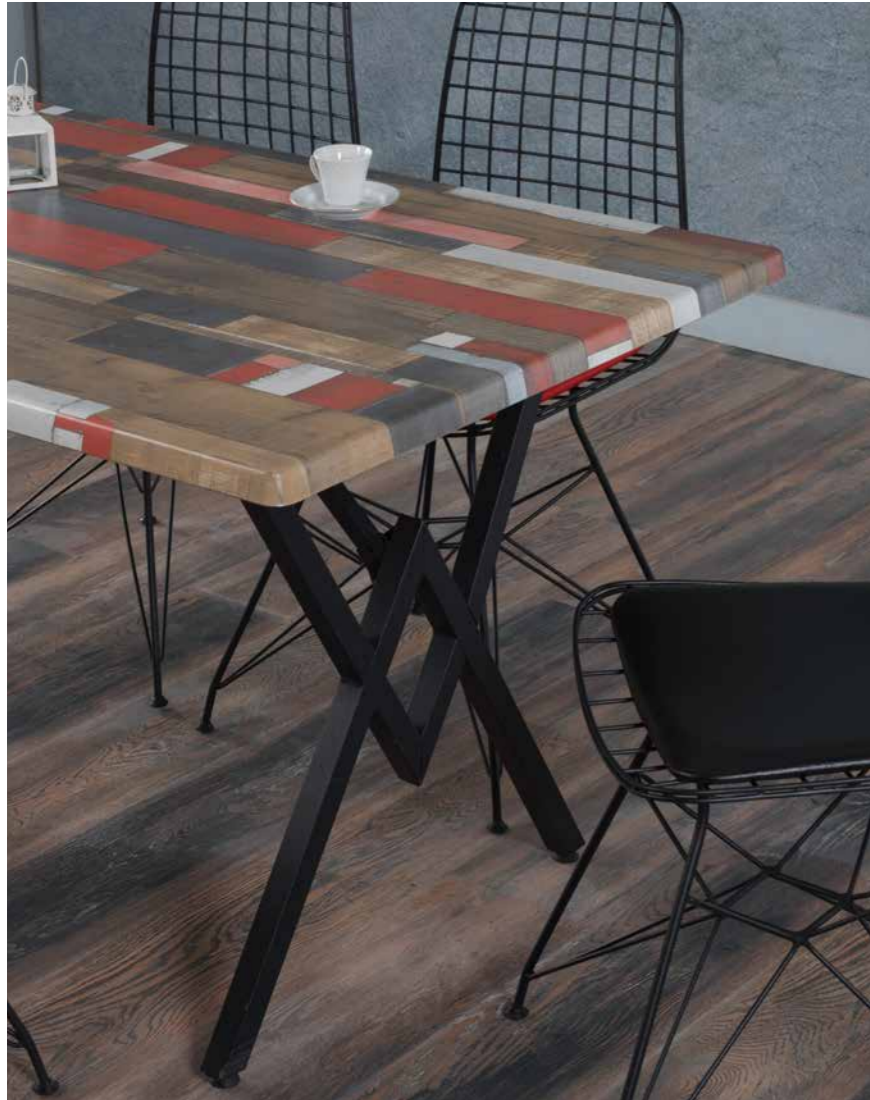

**TK
100**

**Alaska
Masa Takım**

YUWAN

	Genişlik	Derinlik	Yükseklik
	45 cm	42 cm	80 cm
	120 cm	80 cm	75 cm

*Tabla seçenekleri; mdf, doğal ahşap ve werzalit
*Elektrostatik toz boyalıdır, 200 °C fırında pişirilir ve kolay deforme olmaz