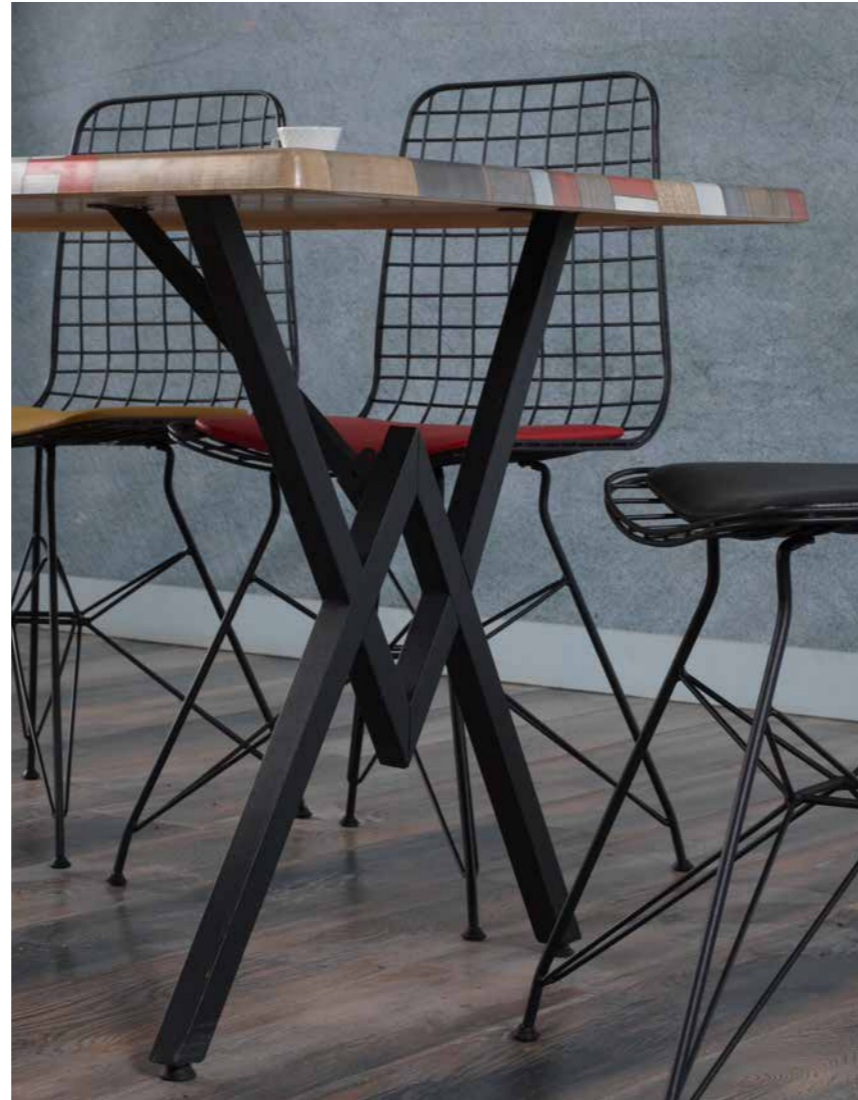

**TK
100**

**Alaska
Masa Takım**

YUWAN

	Genişlik	Derinlik	Yükseklik
	45 cm	42 cm	80 cm
	120 cm	80 cm	75 cm

*Tabla seçenekleri; mdf, doğal ahşap ve werzalit
*Elektrostatik toz boyalıdır, 200 °C fırında pişirilir ve kolay deforme olmaz